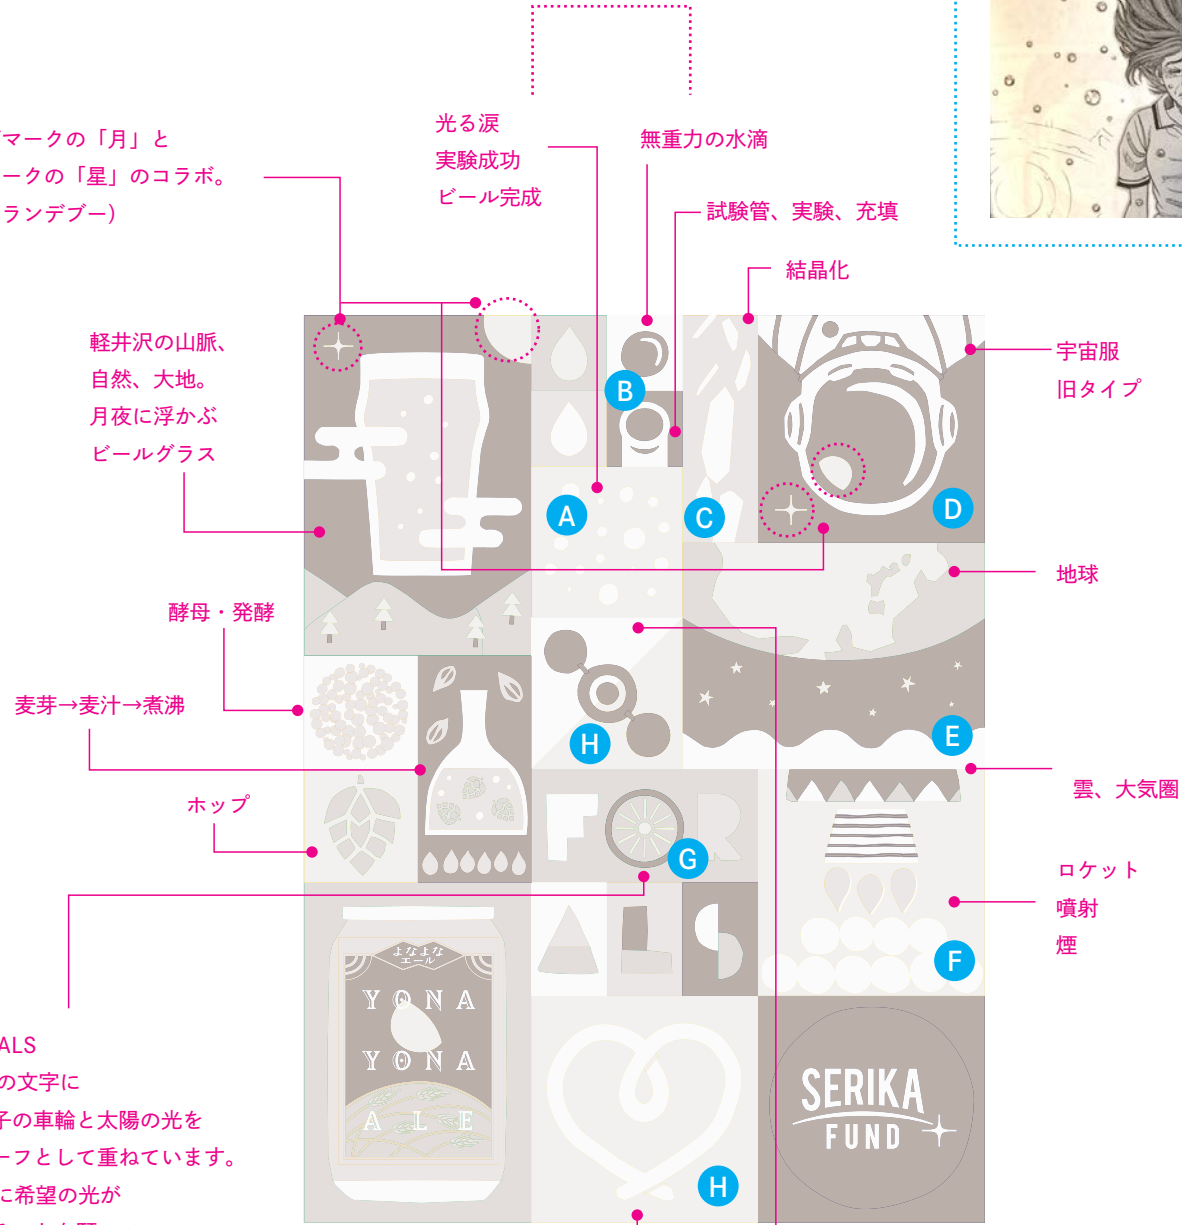

# デザイン案解説

製造工程参考

**G** 27巻《#259》  
「きぼうに水滴」より

よなよなエールロゴマークの「月」と  
せりか基金のロゴマークの「星」のコラボ。  
協同、協力、接近 (ランデブー)

様々な実験、工程に関係する  
あらゆる「水」を表現。  
涙、汗、自然の恵 (雨)、お酒など

FOR ALS  
「O」の文字に  
車椅子の車輪と太陽の光を  
モチーフとして重ねています。  
ALS に希望の光が  
あたることを願って

せりかがマヨネーズで  
描いたハート &  
ムッタが空に描いた煙をモチーフ

せりかのポロシャツに  
ついてるマークをモチーフ。  
ISS  
実験・通信・交信・きぼう

**H** 28巻《#267》  
「気づいた一日」より

27巻《#259》  
「きぼうに水滴」より

26巻《#243》  
「癒しのランデブー」より

23巻《#221》  
せりか搭乗アレスI 打ち上げシーン