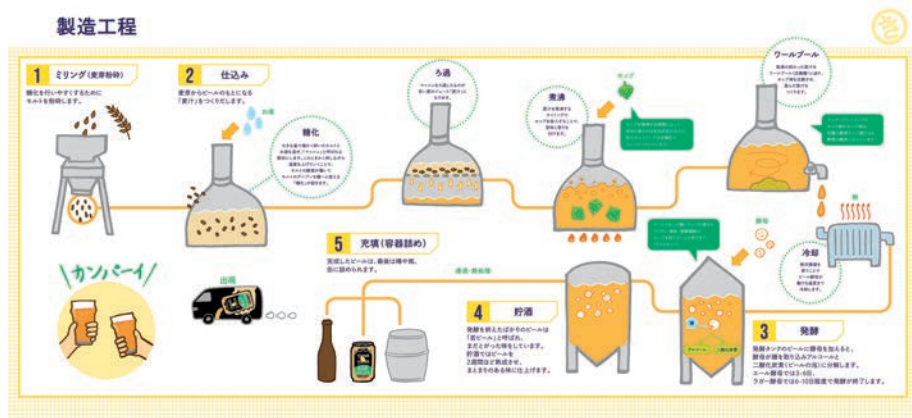

# デザイン案解説

製造工程参考

**G** 27巻《#259》  
「きぼうに水滴」より

よなよなエールロゴマークの「月」と  
せりか基金のロゴマークの「星」のコラボ。  
協同、協力、接近 (ランデブー)

様々な実験、工程に関係する  
あらゆる「水」を表現。  
涙、汗、自然の恵 (雨)、お酒など

FOR ALS  
「O」の文字に  
車椅子の車輪と太陽の光を  
モチーフとして重ねています。  
ALS に希望の光が  
あたることを願って

せりかがマヨネーズで  
描いたハート &  
ムッタが空に描いた煙をモチーフ

せりかのポロシャツに  
ついてるマークをモチーフ。  
ISS  
実験・通信・交信・きぼう

**H** 28巻《#267》  
「気づいた一日」より

27巻《#259》  
「きぼうに水滴」より

26巻《#243》  
「癒しのランデブー」より

23巻《#221》  
せりか搭乗アレスI 打ち上げシーン