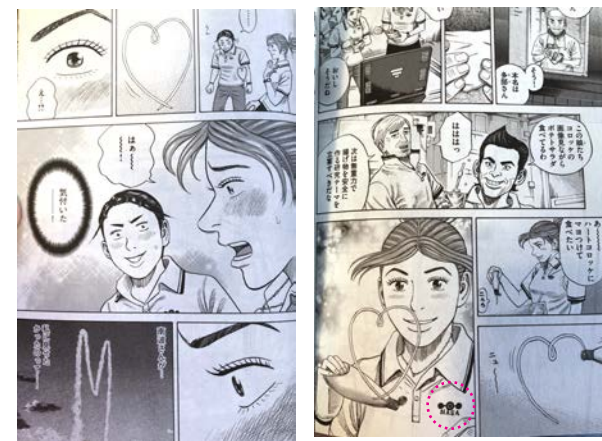

# デザイン案解説

製造工程参考

**G** 27巻《#259》  
「きぼうに水滴」より

よなよなエールロゴマークの「月」と  
せりか基金のロゴマークの「星」のコラボ。  
協同、協力、接近 (ランデブー)

様々な実験、工程に関係する  
あらゆる「水」を表現。  
涙、汗、自然の恵 (雨)、お酒など

FOR ALS  
「O」の文字に  
車椅子の車輪と太陽の光を  
モチーフとして重ねています。  
ALS に希望の光が  
あたることを願って

せりかがマヨネーズで  
描いたハート &  
ムッタが空に描いた煙をモチーフ

せりかのポロシャツに  
ついてるマークをモチーフ。  
ISS  
実験・通信・交信・きぼう

**H** 28巻《#267》  
「気づいた一日」より

27巻《#259》  
「きぼうに水滴」より

26巻《#243》  
「癒しのランデブー」より

23巻《#221》  
せりか搭乗アレスI 打ち上げシーン